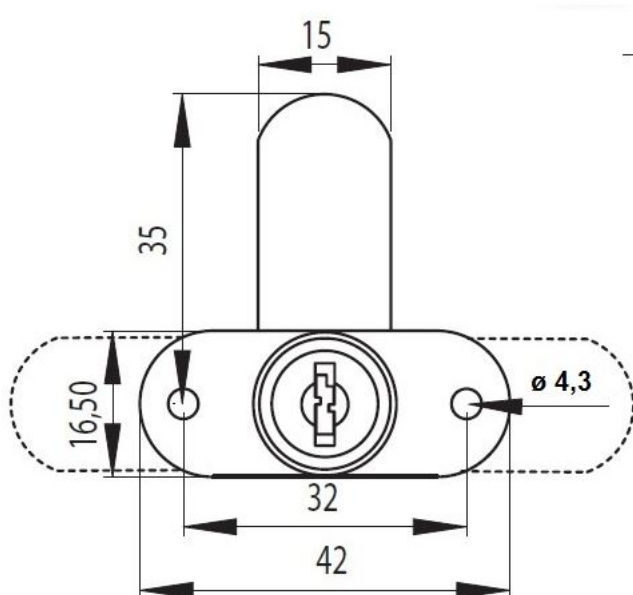

PRODUCT SHEET

Description:

Cam Lock 5250, $\varnothing 16,5 \times 20$ mm, 180DG, CPL, CK SISO, Cam A03

Item number:

14.04.605-0

Units	Box	Carton	HS Code	Barcode
Pcs.	12	240	8301300000	
				5704866042338

SISO A/S