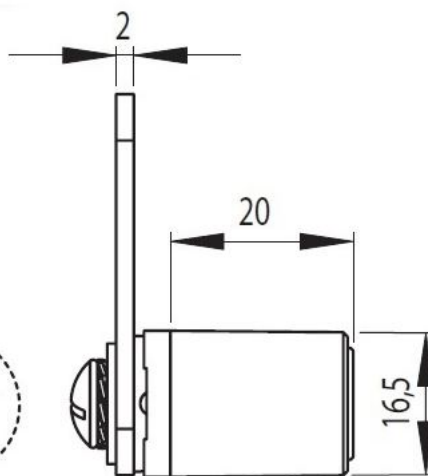

PRODUCT SHEET

Description:

Cam Lock 5250, $\varnothing 16,5 \times 20$ mm, 180DG, CPL, CK SISO, Cam A03

Item number:

14.04.605-0

Units	Box	Carton	HS Code	Barcode
Pcs.	12	240	8301300000	
				5704866042338

SISO A/S